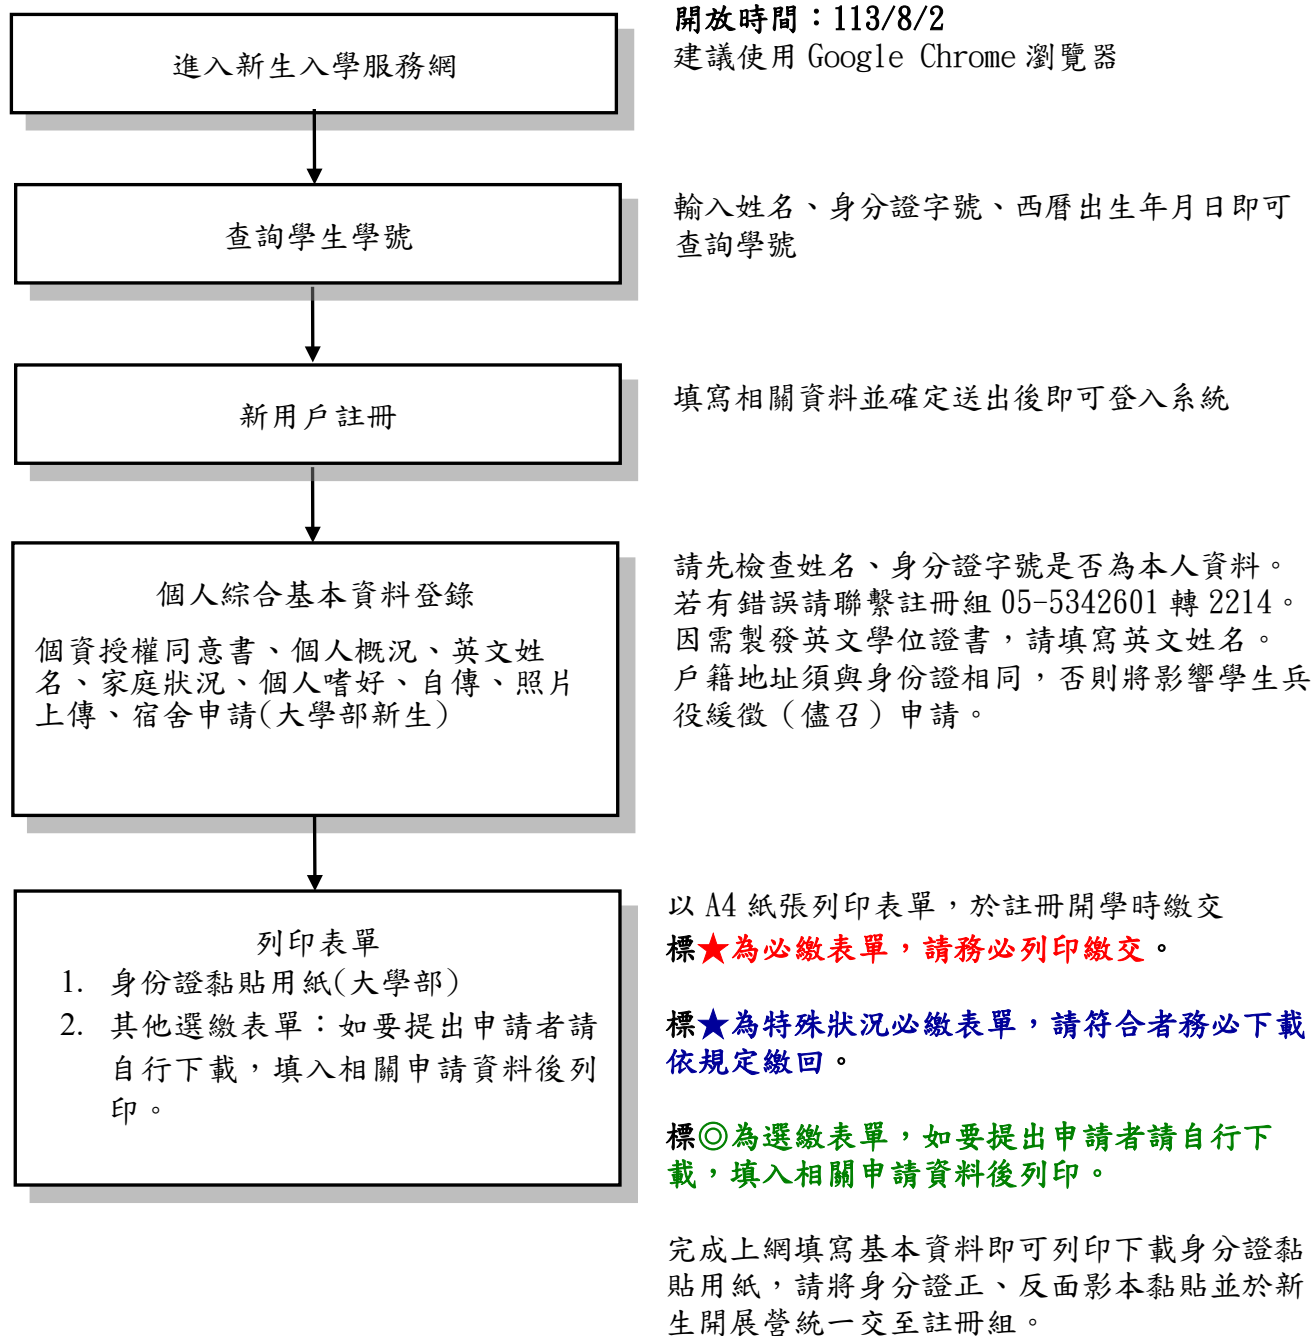

新生資料登錄及校正流程

為響應環保及簡化入學註冊、選課等手續，同學們必須全部經由網路登錄、下載、列印、查詢，請務必遵照各項業務申辦之規定並於期限內完成。

本校**新生入學服務網**網址：

<https://webapp.yuntech.edu.tw/NewStud/default.aspx>