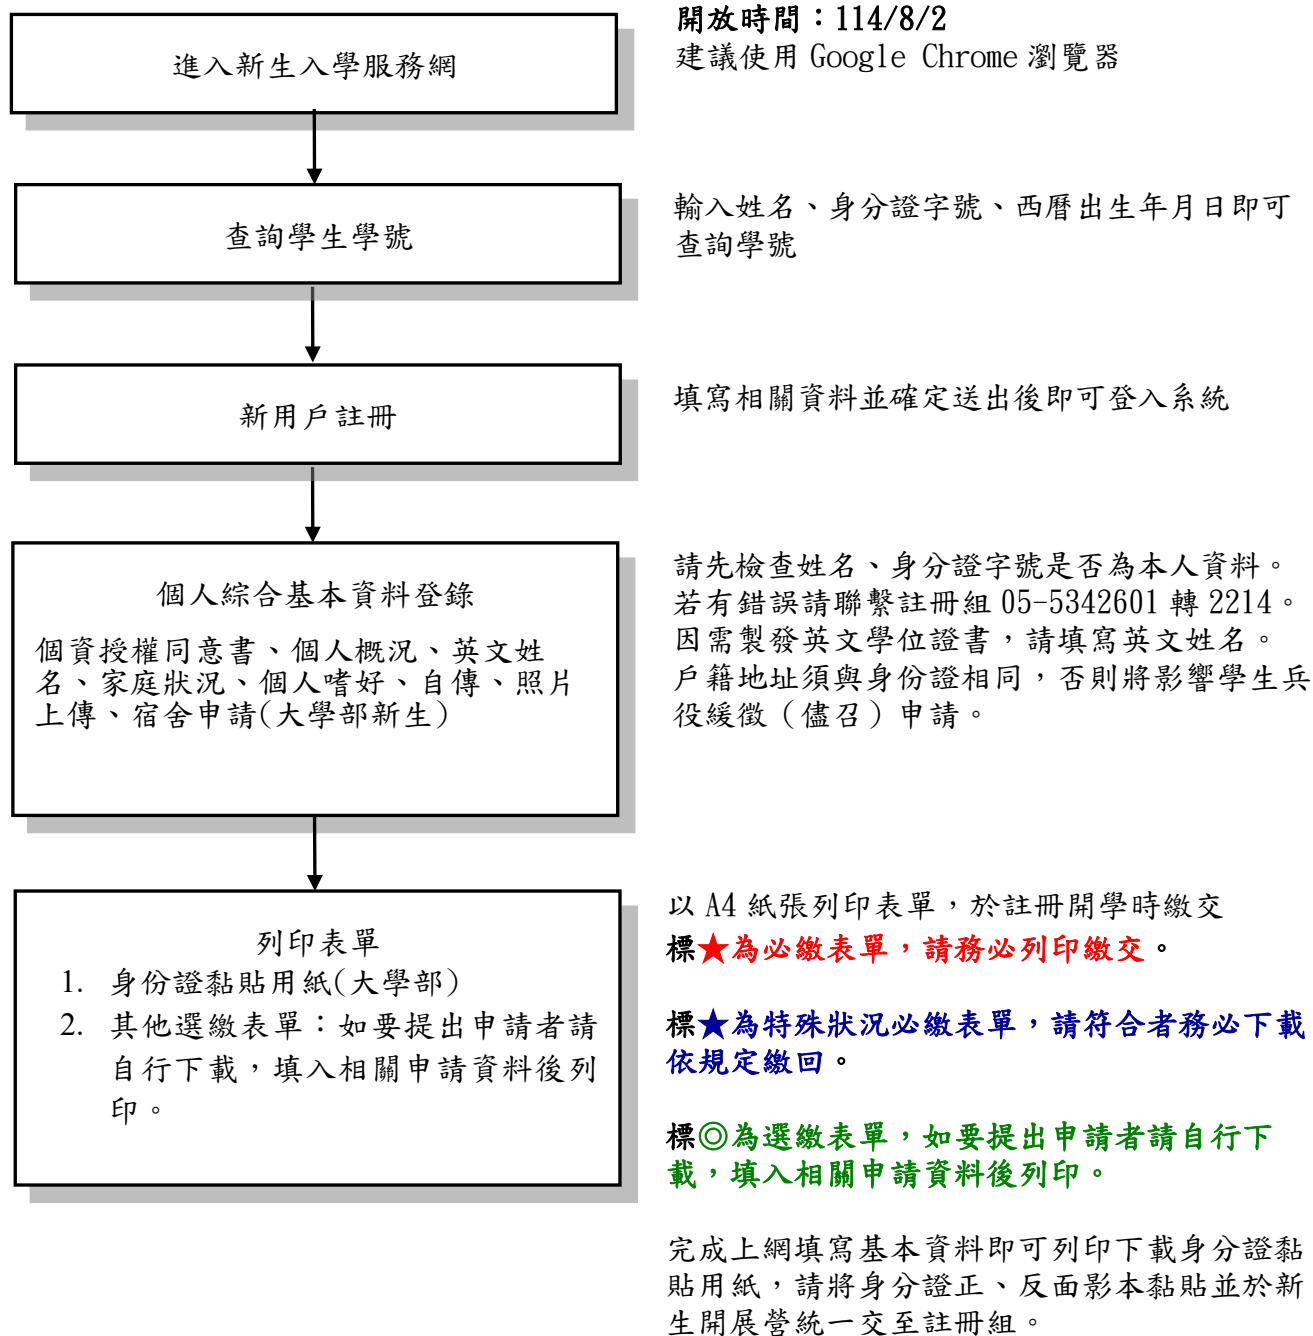

新生資料登錄及校正流程

為響應環保及簡化入學註冊、選課等手續，同學們必須全部經由網路登錄、下載、列印、查詢，請務必遵照各項業務申辦之規定並於期限內完成。

本校**新生入學服務網**網址：

<https://webapp.yuntech.edu.tw/NewStud/default.aspx>