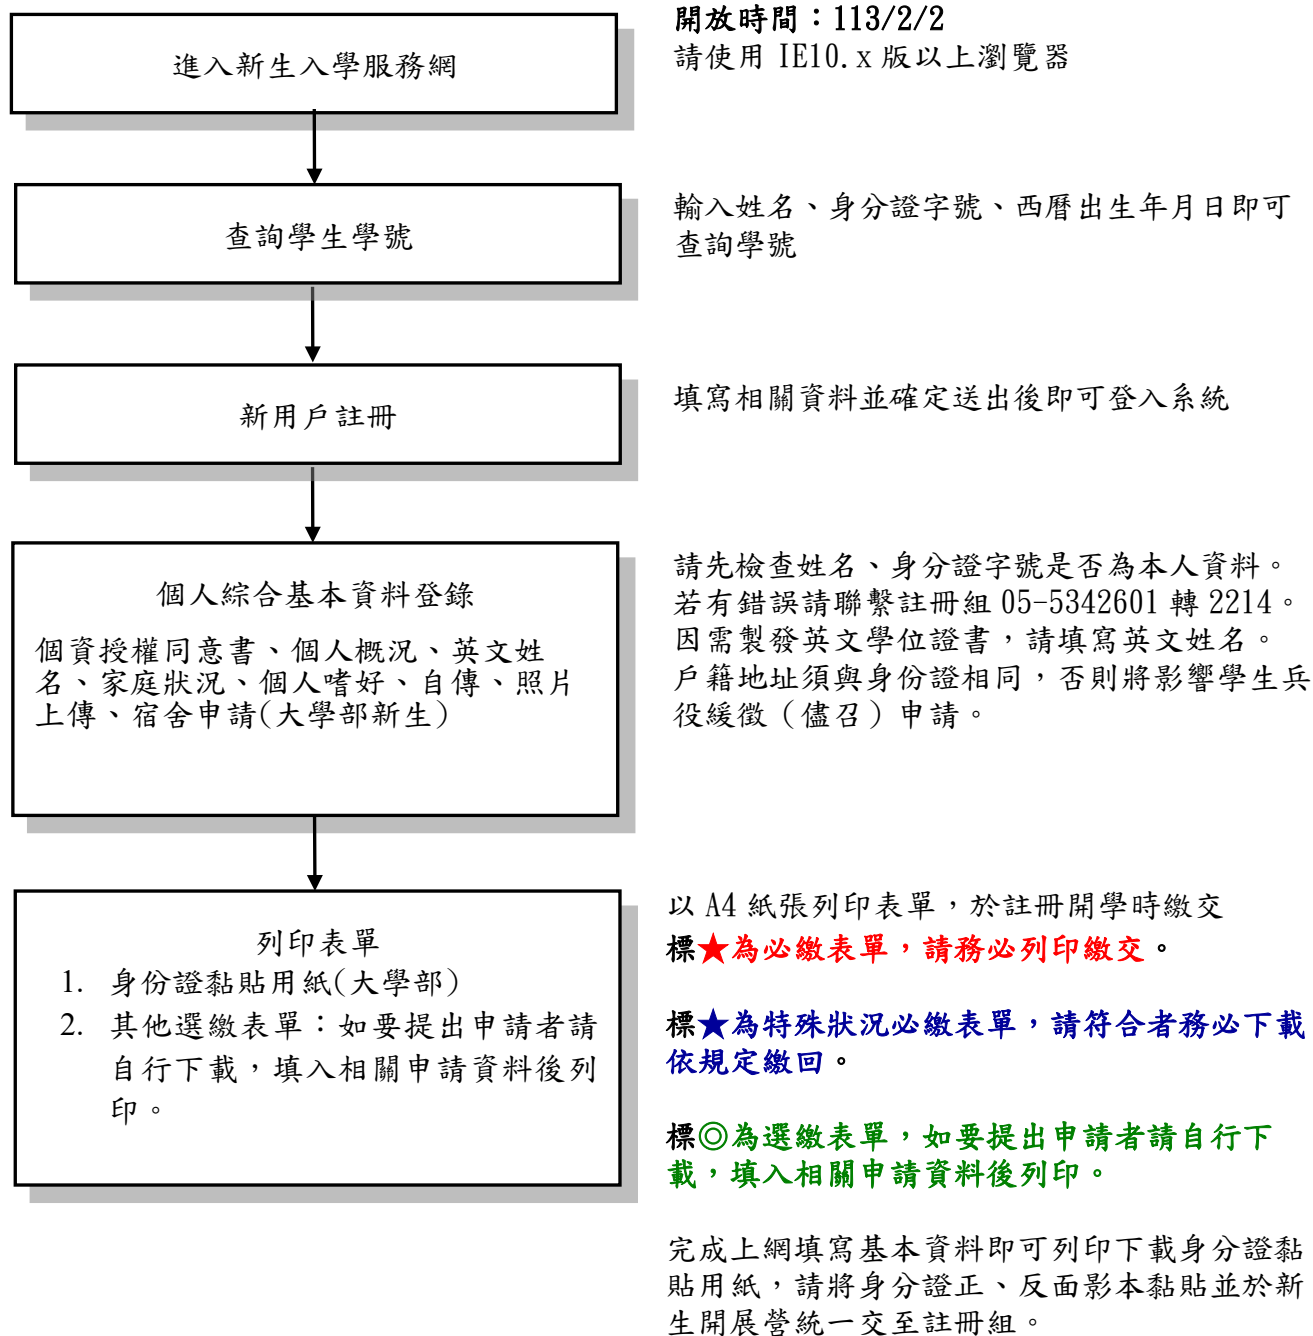

新生資料登錄及校正流程

為響應環保及簡化入學註冊、選課等手續，同學們必須全部經由網路登錄、下載、列印、查詢，請務必遵照各項業務申辦之規定並於期限內完成。

本校**新生入學服務網**網址：

<https://webapp.yuntech.edu.tw/NewStud/default.aspx>